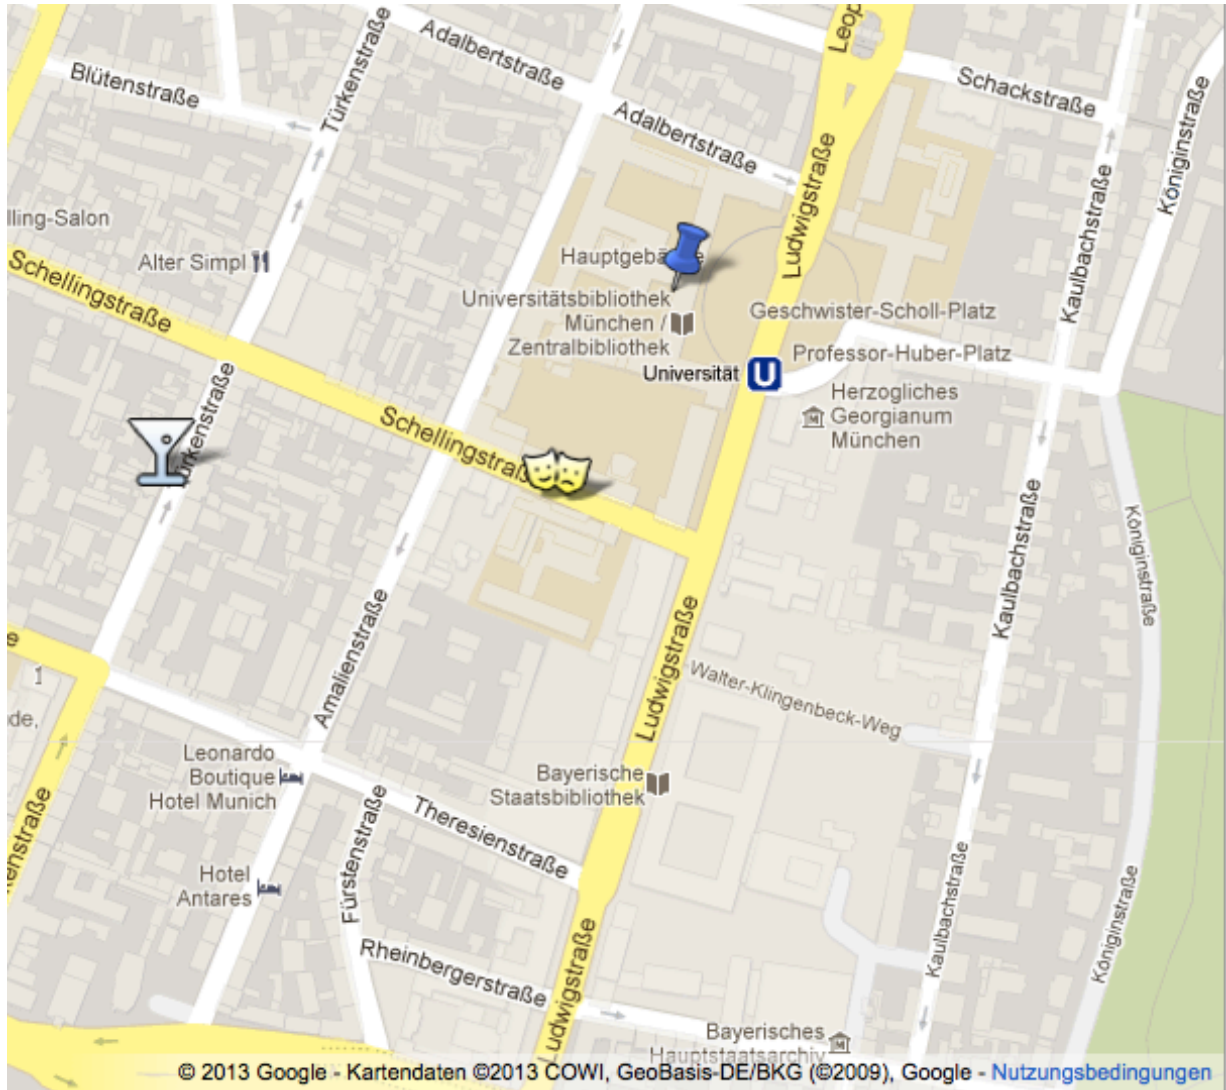

## Locations

**Institute of Slavic Philology**  
Geschwister-Scholl-Platz 1, 80539 München

**Conference venue**  
Schellingstraße 3, 80799 München

**Warming up**  
Café Puck, Türkenstraße 33, 80799 München